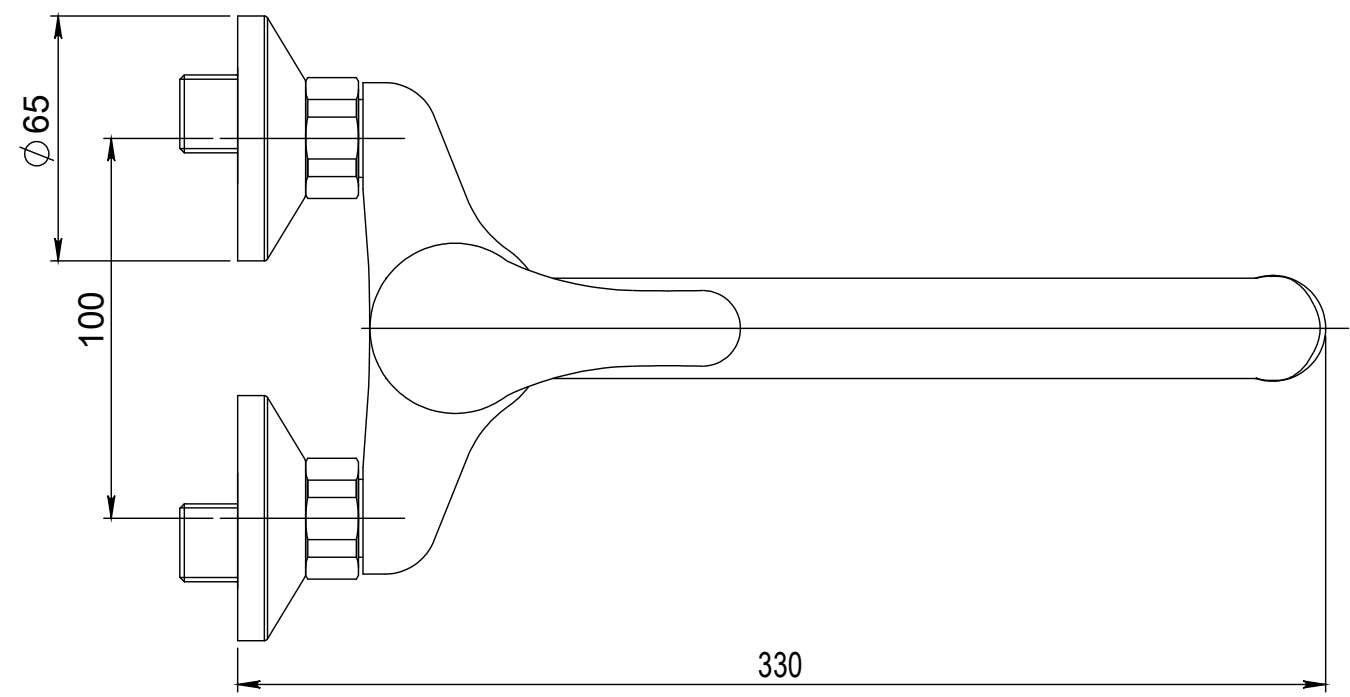

Typ baterie	NÁSTĚNNÁ UMYVADLOVÁ A SPRCHOVÁ BATERIE
Řada	SLIM
Poznámka	ROZMĚROVÝ VÝKRES

<b>JB SANITARY</b>	
Číslo baterie	A10 32 41
	A3

Faucet type	WALL BATH AND SHOWER MIXER
Series	SLIM
Note	DIMENSIONAL DRAWING

<b>JB SANITARY</b>	
Faucet code	A10 32 41
	A3