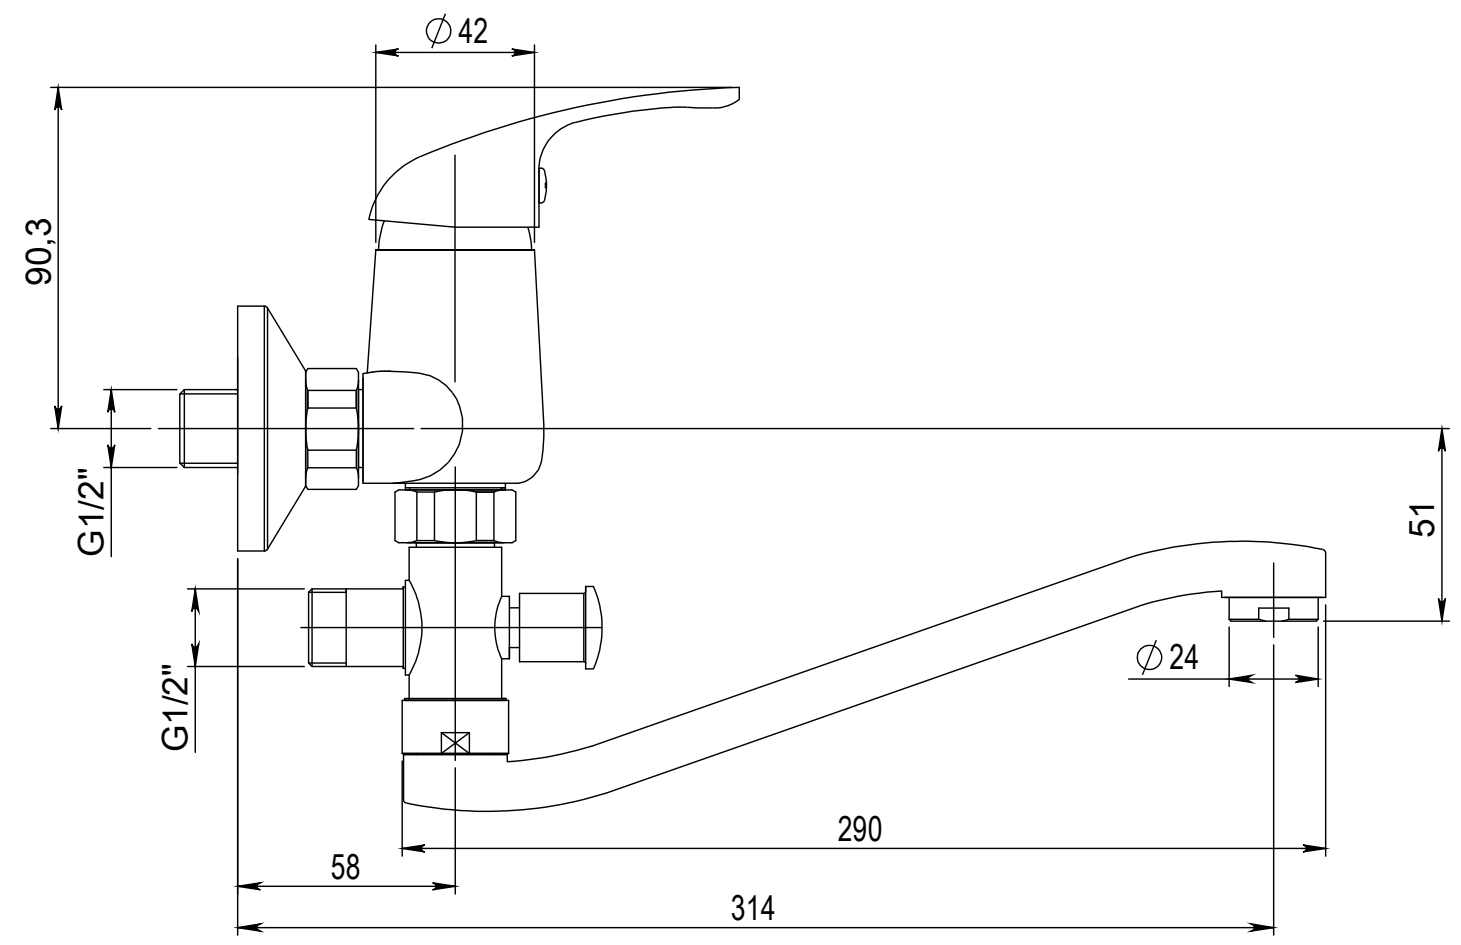

Typ baterie	NÁSTĚNNÁ UMYVADLOVÁ A SPRCHOVÁ BATERIE
Řada	SLIM
Poznámka	ROZMĚROVÝ VÝKRES

<b>JB SANITARY</b>	
Číslo baterie	A10 32 41
	A3

Faucet type	WALL BATH AND SHOWER MIXER
Series	SLIM
Note	DIMENSIONAL DRAWING

<b>JB SANITARY</b>	
Faucet code	A10 32 41
	A3